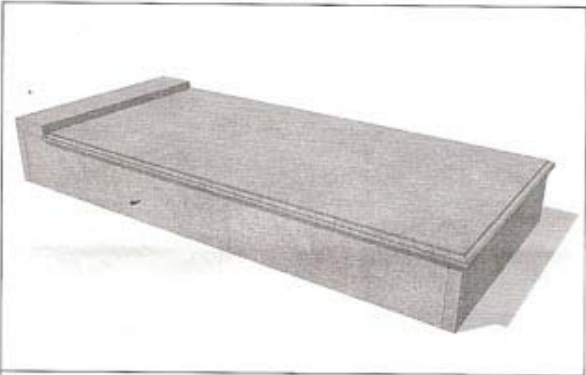

STALPISORI 40	
12x12x40 cm	
	negru
	negru AB

CAPAC_5	
205x100x4 cm	
	negru
	gri închis
	gri deschis

CADRU_SIMPLU_CU_CAPAC	
interior: 90x210x25 cm, g=4cm	
	negru
	gri închis
	gri deschis

CADRU_DUBLU_CU_CAPAC	
interior: 190x210x25 cm, g=4cm	
	negru
	gri închis
	gri deschis